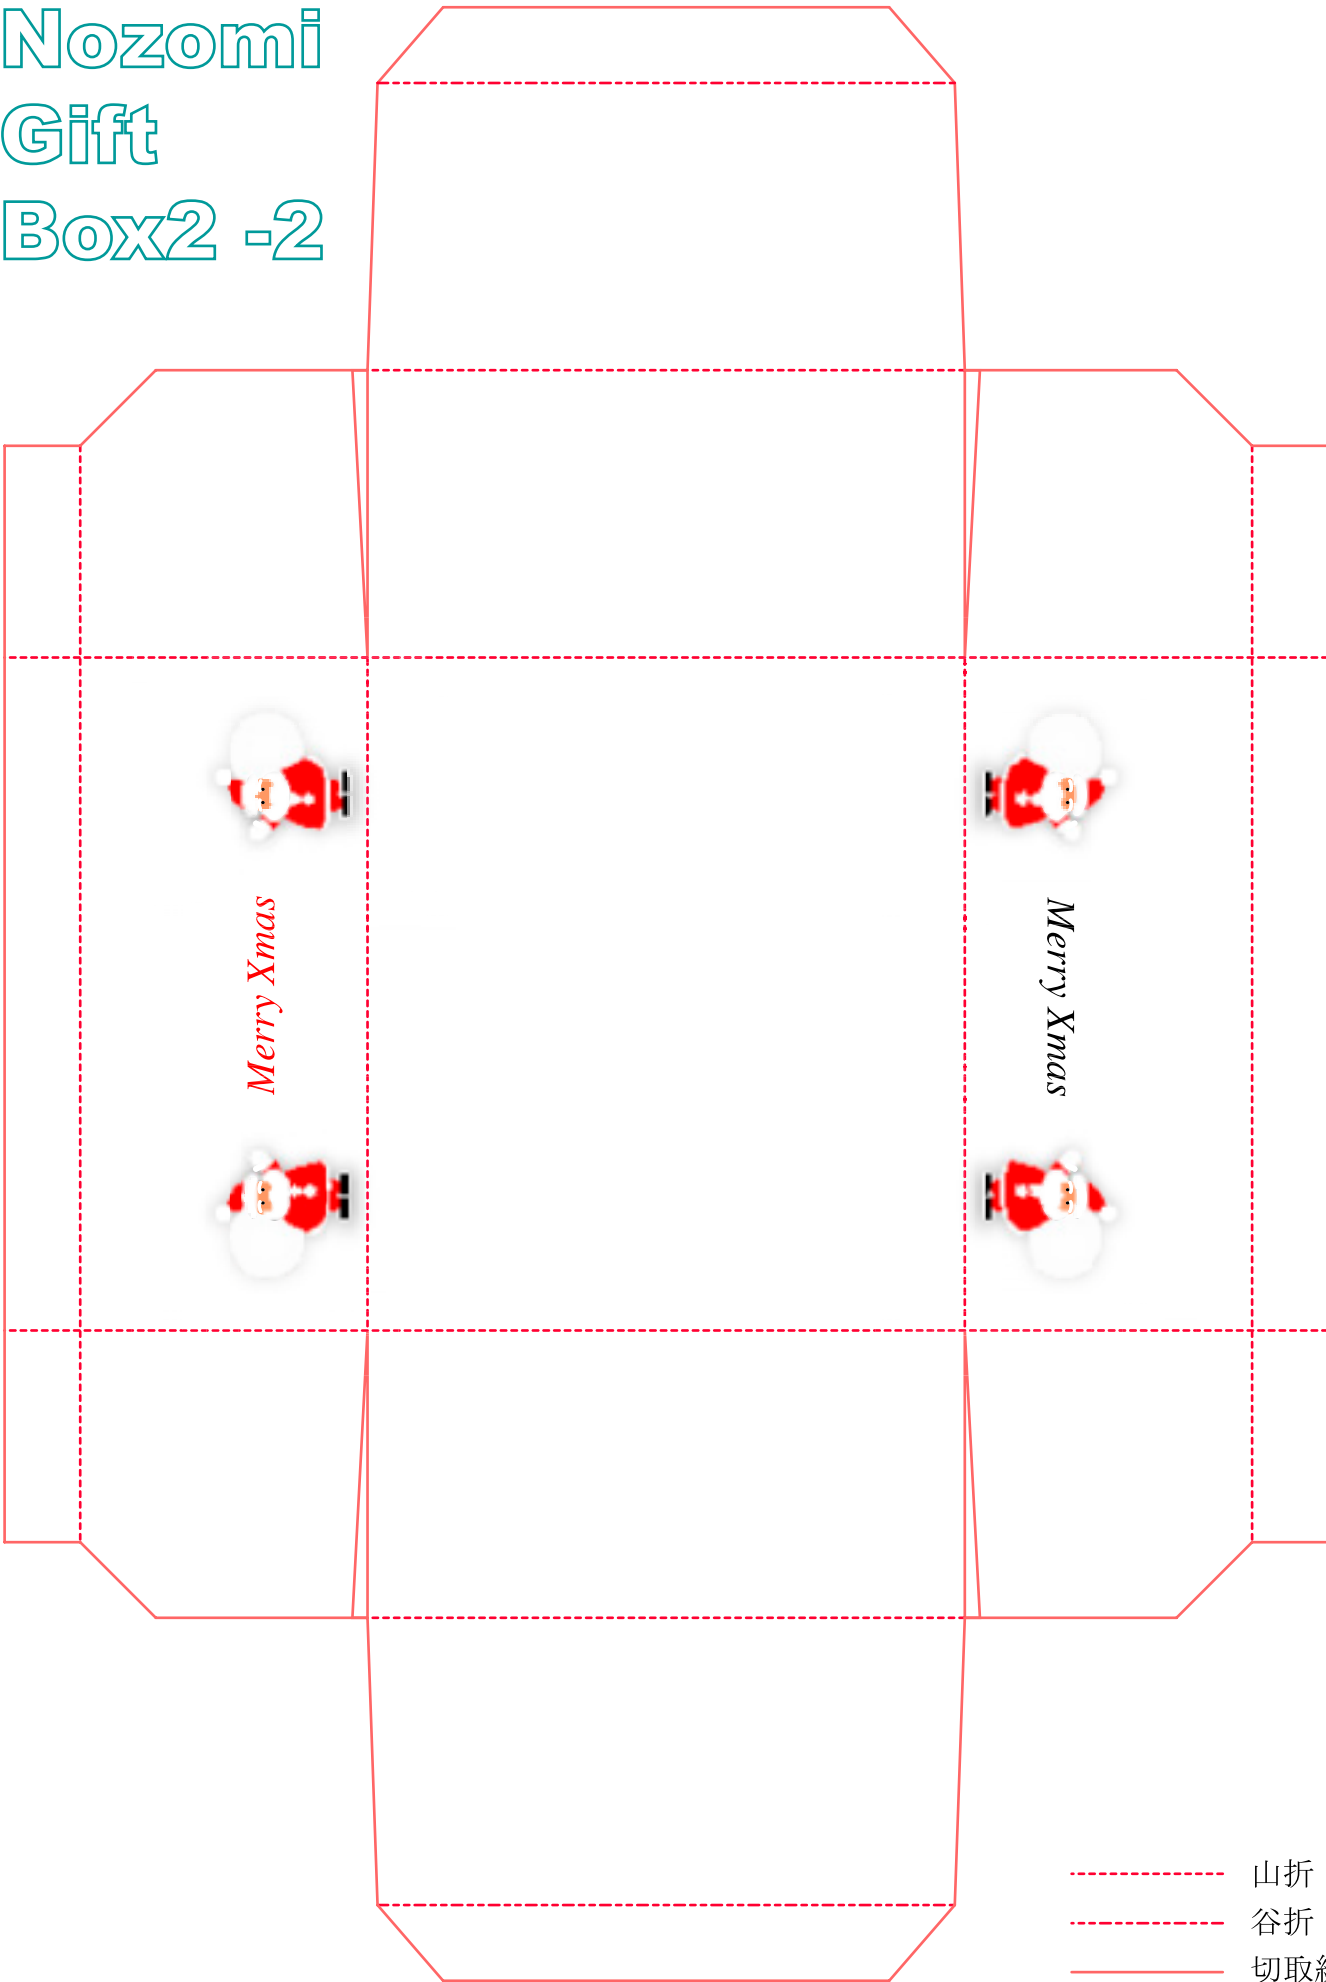

# Nozomi Gift Box2 -2

----- 山折  
----- 谷折  
————— 切取線